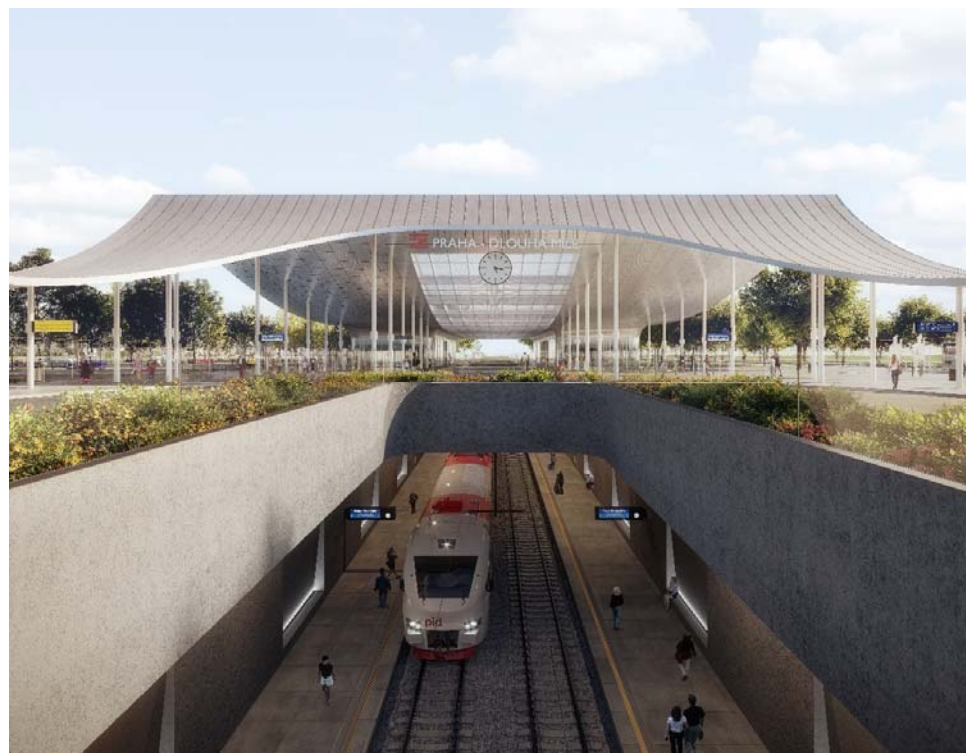

Hlavní benefity projektu

- Pohodlné a ekologické spojení na letiště.
- Přestup na všechny linky metra.
- Centrum Prahy – LVH 25 min.
- Centrum Prahy – Kladno 30 min.
- Výstavba parkovišť P+R s kapacitou 3300 míst.
- Rušení železničních přejezdů.
- Úleva pro silniční dopravu na severozápadě Prahy.