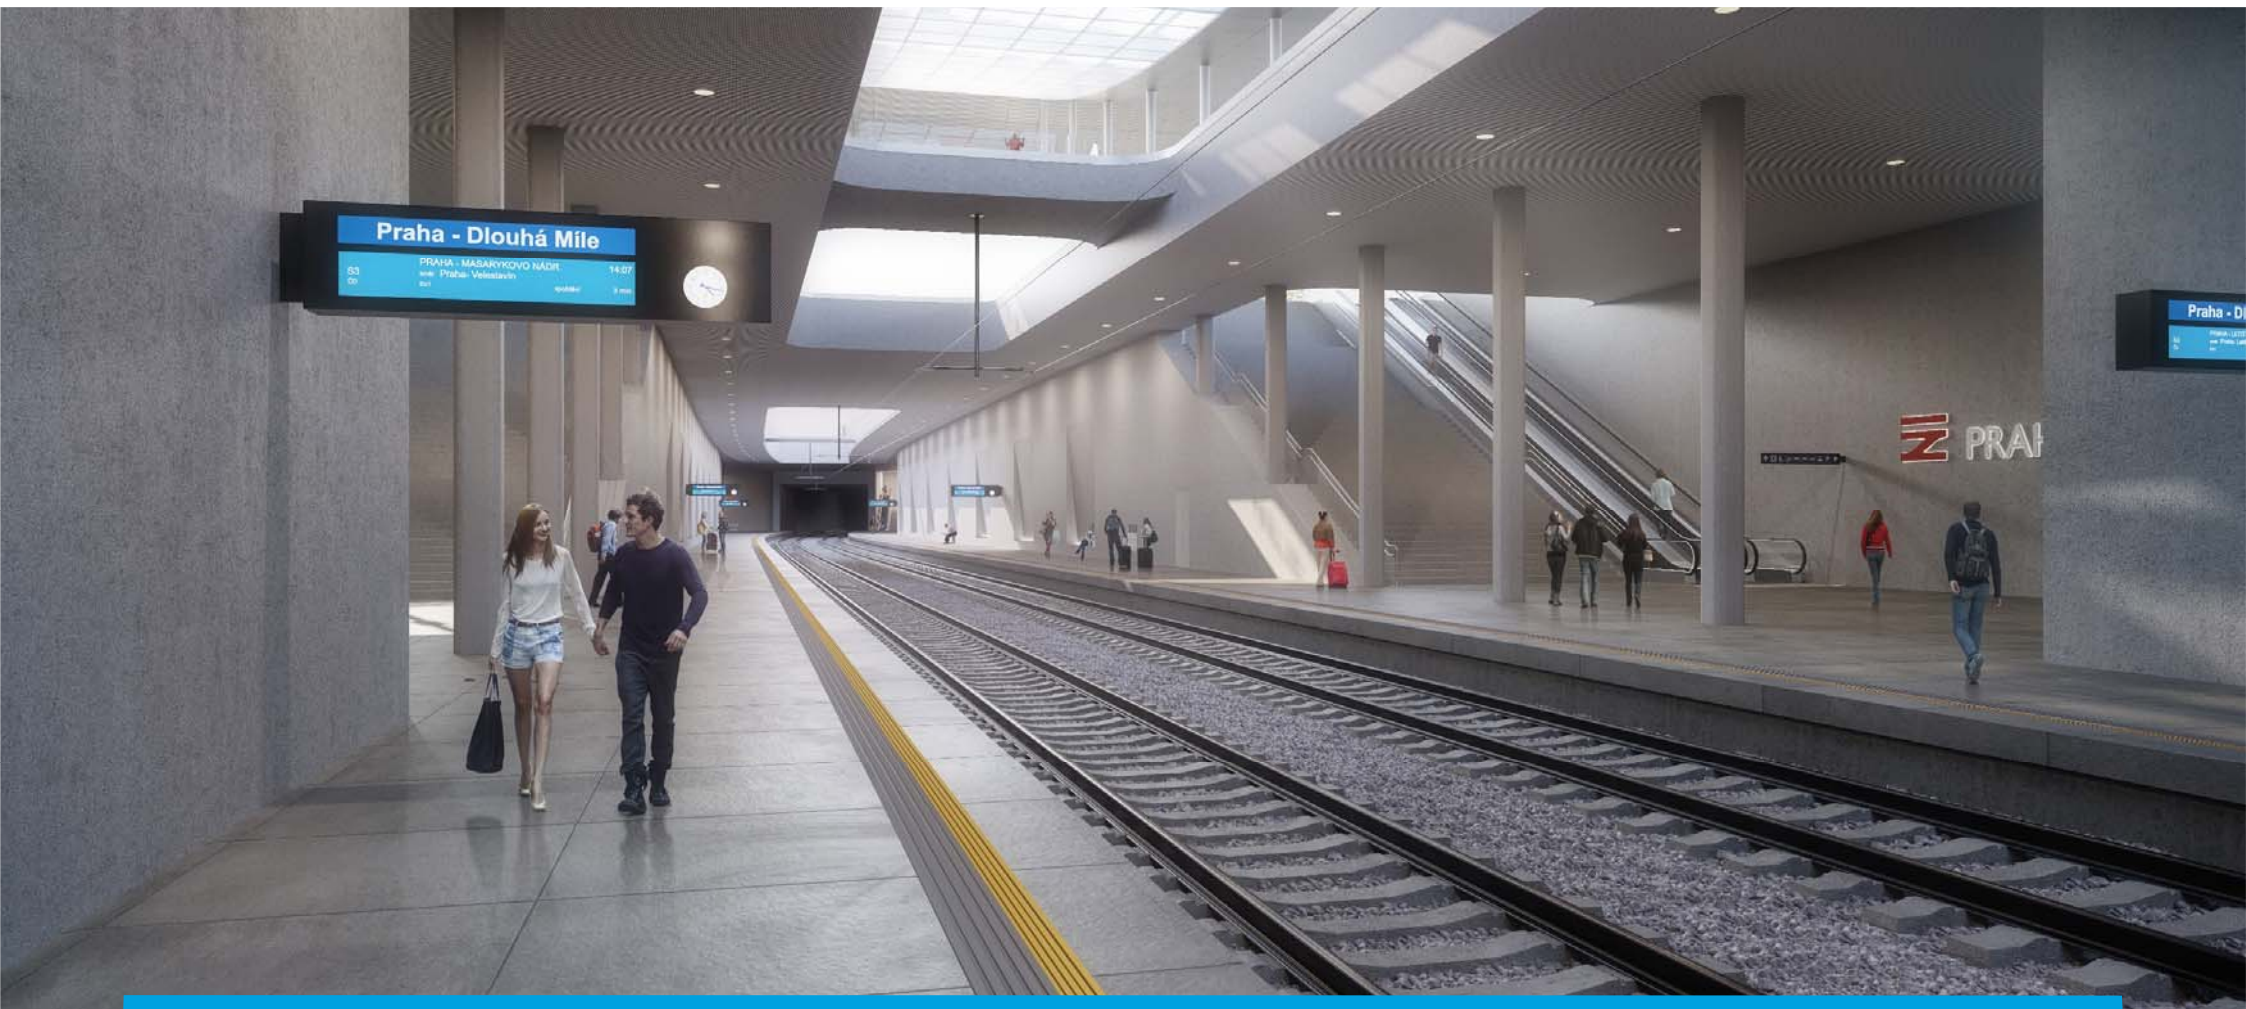

RUZYNĚ – LETIŠTĚ VÁCLAVA HAVLA – probíhají práce na DUSP

Praha – Letiště VH – Kladno

RUZYNĚ – LETIŠTĚ VÁCLAVA HAVLA

Praha – Letiště VH – Kladno

RUZYNĚ – LETIŠTĚ VÁCLAVA HAVLA

Praha – Letiště VH – Kladno

LETIŠTĚ VÁCLAVA HAVLA – běží DSP+PDPS