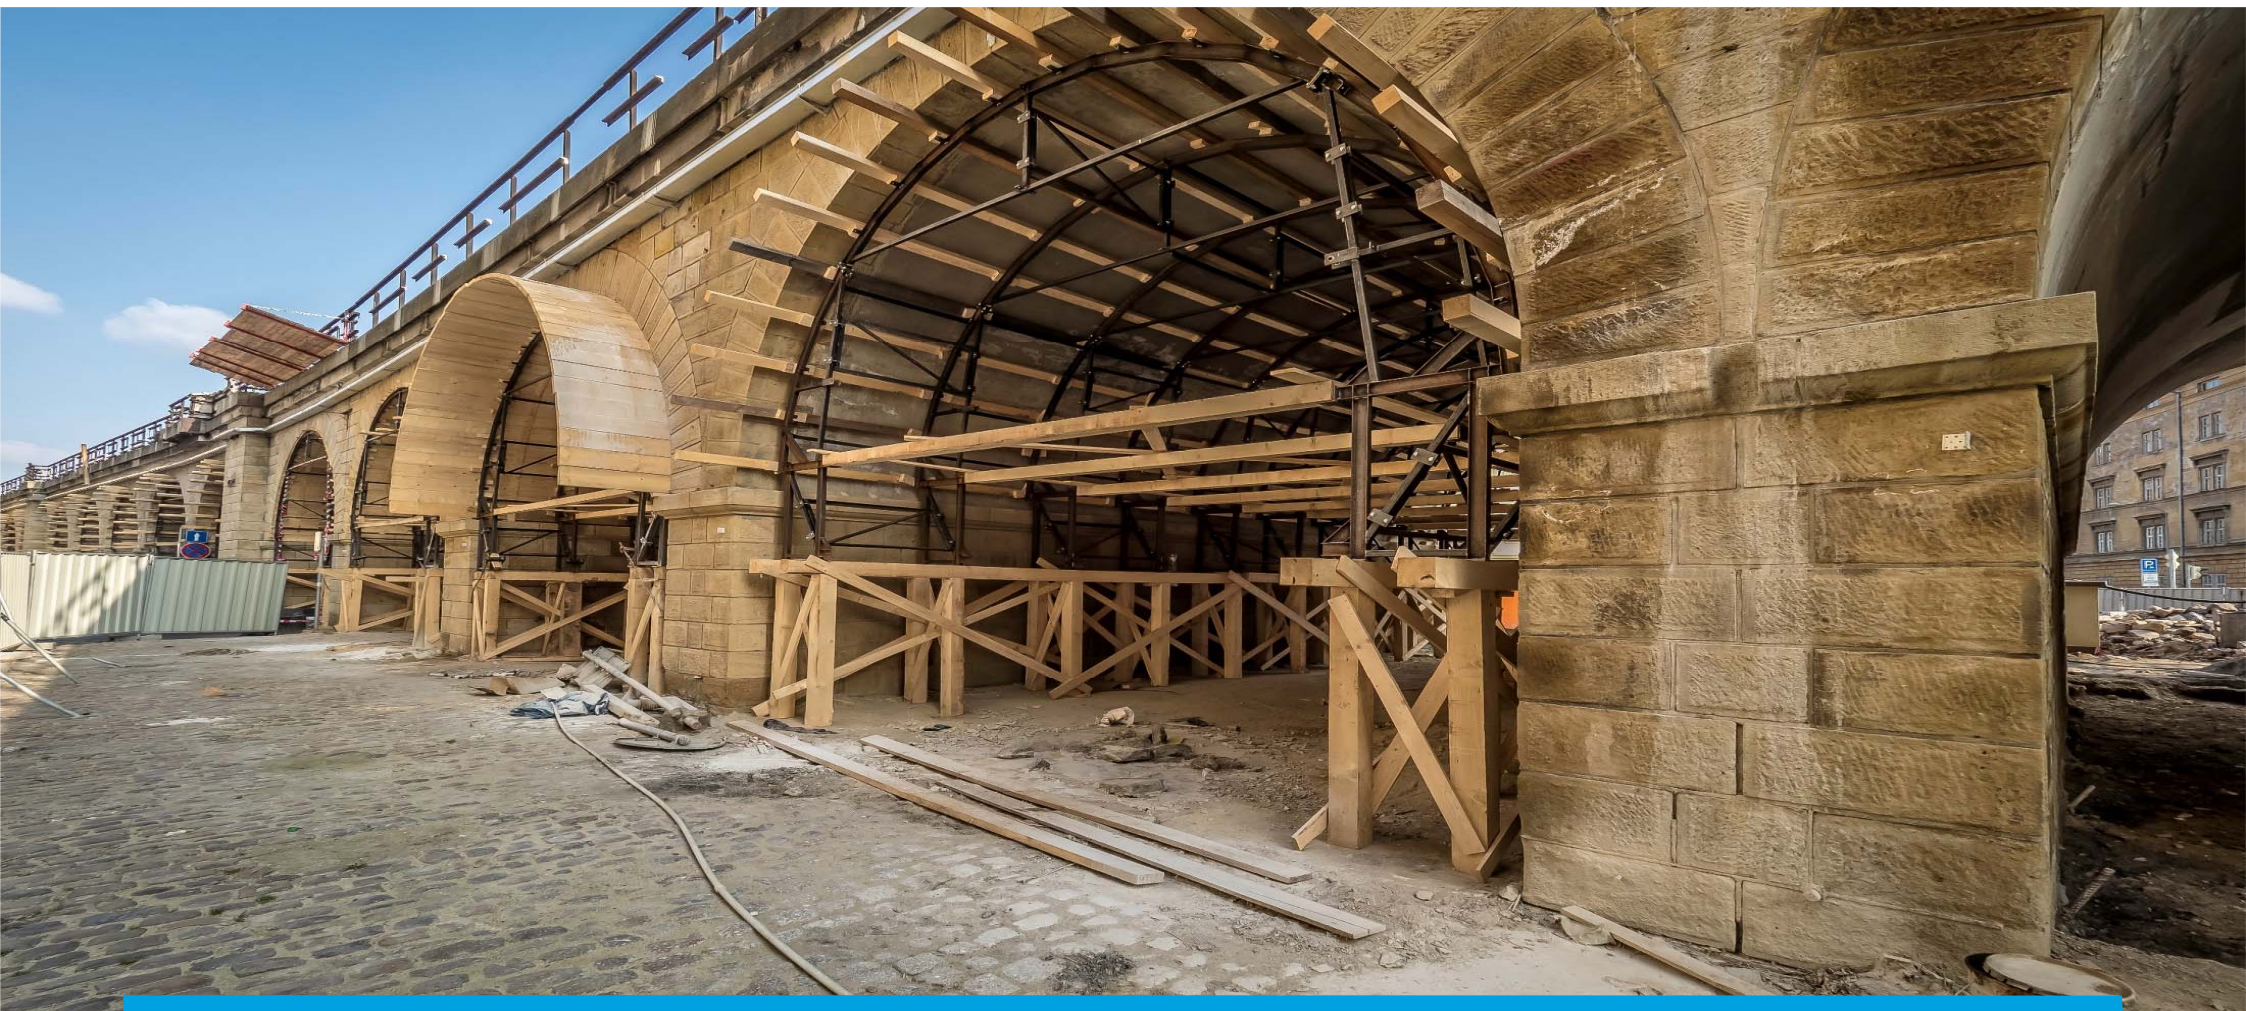

Jednotlivé stavby spojení Praha – Letiště - Kladno

MASARYKOVO NÁDRAŽÍ – soutěž na realizaci 05/2023

Praha – Letiště VH – Kladno

MASARYKOVO NÁDRAŽÍ

Praha – Letiště VH – Kladno

MASARYKOVO NÁDRAŽÍ

Praha – Letiště VH – Kladno