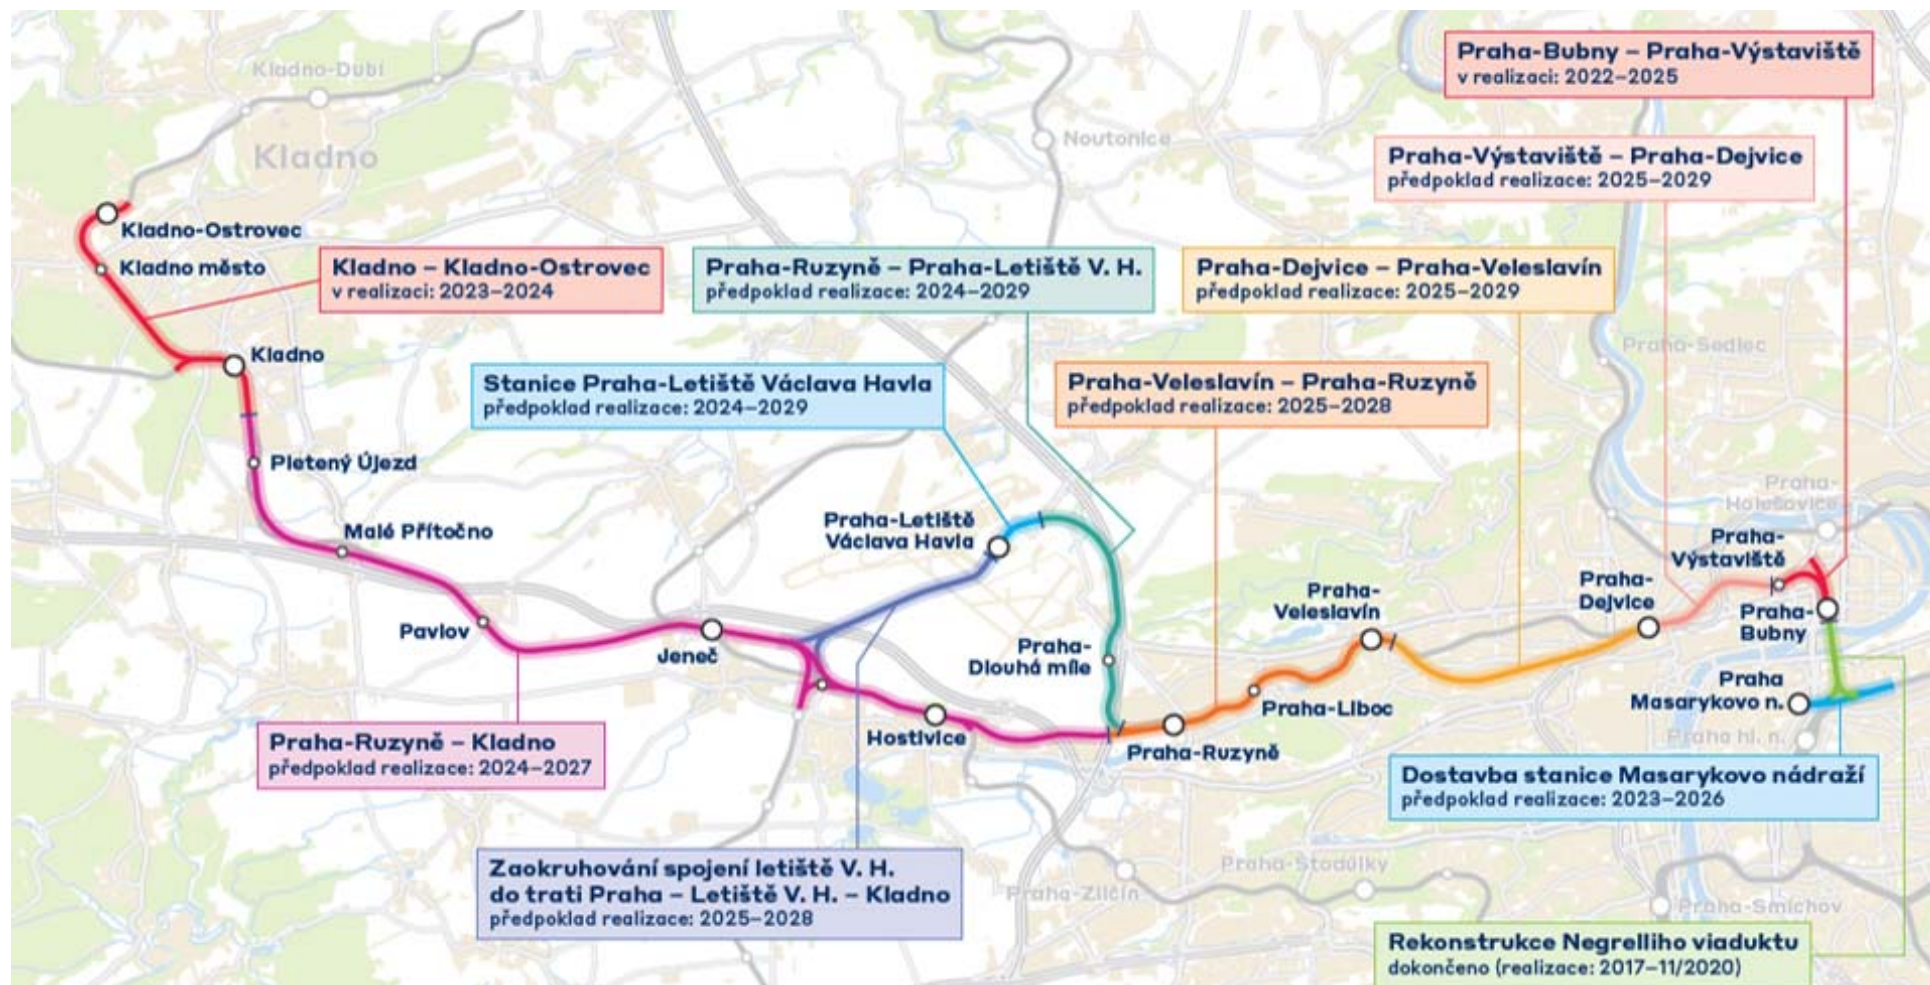

Praha - Letiště Václava Havla - Kladno

Význam projektu

- jeden z **nejrozsáhlejších** infrastrukturních projektů v ČR
- investice ve výši více než **50 miliard korun** z evropských a národních zdrojů
- zařazení Prahy mezi **moderní evropská města** s kolejovým napojením letiště

Hlavní benefity projektu

- Pohodlné a ekologické spojení na letiště.
- Přestup na všechny linky metra.
- Centrum Prahy – LVH 25 min.
- Centrum Prahy – Kladno 30 min.
- Výstavba parkovišť P+R s kapacitou 3300 míst.
- Rušení železničních přejezdů.
- Úleva pro silniční dopravu na severozápadě Prahy.