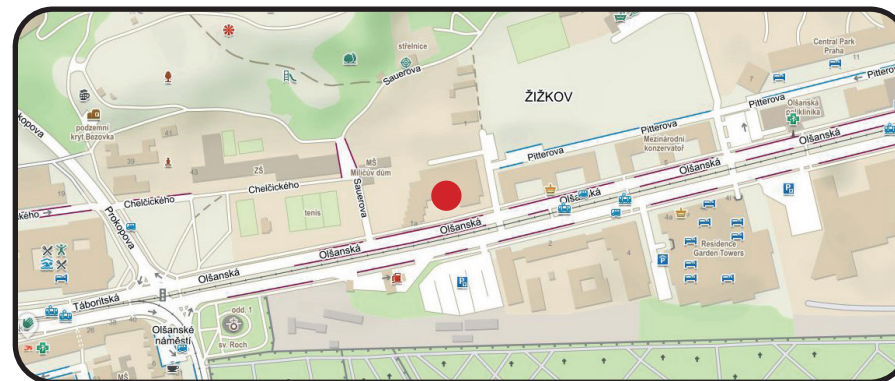

Služby poskytované pro projekční firmy

Kompletní zpracování vaší dokumentace od tisku, nalepení desek, kompletace, razítkování a zabalení do desek. Dokumentaci můžete online sledovat na našich stránkách reprografie.sudop.cz kde po založení účtu sledujete v jaké fázi se výroba nachází.

	<i>cena bez DPH</i>	<i>cena s DPH</i>
<i>Lepení desek ks / štítek</i>	6,00 Kč	7,30 Kč
<i>Razítkování za kus</i>	0,50 Kč	0,60 Kč
<i>Vypalování CD + obal</i>	11,00 Kč	13,30 Kč
<i>Vypalování DVD + obal</i>	15,00 Kč	18,20 Kč
<i>Skládání A3 pro formát A4</i>	0,60 Kč	0,70 Kč
<i>Bigování</i>	1,00 Kč	1,20 Kč
<i>Rejstřík obyčejný DL</i>	0,70 Kč	0,80 Kč
<i>Kompletace dokumentace 15min</i>	99,17 Kč	120,00 Kč
<i>Notářský provázek 400m</i>	702,47 Kč	850,00 Kč
<i>Notářský provázek 1m</i>	6,61 Kč	8,00 Kč
<i>Vizitky 50 ks jednostranné</i>	66,11 Kč	80,00 Kč
<i>Vizitky 100 ks jednostranné</i>	115,70 Kč	140,00 Kč
<i>Vizitky 100 ks oboustranné</i>	206,61 Kč	250,00 Kč
<i>Skartace 500 listů</i>	24,79 Kč	30,00 Kč
<i>Plotrová role 150m 76/297</i>	330,00 Kč	400,00 Kč
<i>Plotrová role 150m 76/420</i>	482,00 Kč	583,00 Kč
<i>Plotrová role 150m 76/594</i>	716,00 Kč	866,00 Kč
<i>Plotrová role 150m 76/841</i>	948,00 Kč	1 147,00 Kč
<i>Plotrová role 150m 76/891</i>	952,00 Kč	1 152,00 Kč
<i>Plotrová role 150m 76/914</i>	962,00 Kč	1 164,00 Kč

CENÍK

reprografických prací
a spotřebního materiálu

Olšanská 1a, Praha 3 - 130 00
tel: 605 223 880

Provozní doba
po - pá 7:00 - 16:00

online zadávání zakázek na reprografie.sudop.cz
www.sudop.cz